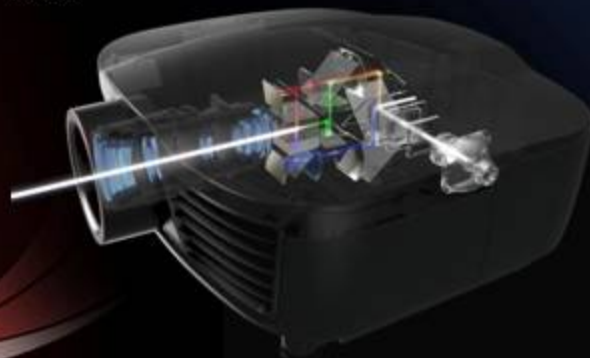

EH-R4000

EPSON
EXCEED YOUR VISION

EPSON
WORLD LEADER
IN PROJECTORS

Highend Full-HD-Projektor für Heimkinoerlebnis der absoluten Spitzenklasse.

- ★Native 1920x1080 Full HD Auflösung
- ★1200 Ansi Lumen Farb-/ Weißhelligkeit
- ★40.000:1 Kontrast (Nativ, mit Epson Deep Black Technologie)
- ★1.000.000:1 Kontrast (dynamisch)
- ★Dust Free durch Epson Reflection LCD System
- ★Highend Frame Interpolation (120Hz Technologie)
- ★RealTime IRIS und zusätzlich Lens IRIS System (Black Snake System)
- ★Motorisiertes Zoom – Focus – LensShift (H/V)
- ★HQV VidaProcessor 12bit
- ★Superresolution feinste Details in Realtime
- ★HDMI CEC – Steuerung von BluRay Player und Verstärker
- ★Motorized Lens Position Memory (16:9 / 21:9, Shift [H/V], Zoom und Fokus)
- ★Horizontal Squeeze Bildmodus für Anamorphic Lenses
- ★Erweitertes Farbmanagement für eine exakte Farbkalibrierung
- ★Netzwerkmonitoring
- ★3 Jahre Gerätegarantie und 3 Jahre Lampengarantie

Full HD
1080p

HDMI

E-TORL

REFLECTIVE

DEEPBLACK